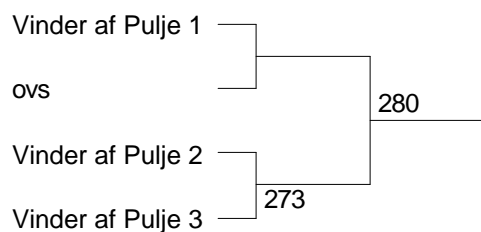

Fakse Badminton Club

Herresingle U13 D Pulje 1

1 Victor Holtzmann	Nykøbing F	1- 2 236
		3- 4 237
2 Christian Jørgensen	Storstrømmen-Kippinge	1- 3 250
		2- 4 251
3 Sebastian Perner Bodelsen	Vindinge	1- 4 262
		2- 3 263
4 Sebastian Rehling Møller Nielsen	Præstø Sport	

Herresingle U13 D Pulje 2

5 Lukas Andersen	Vindinge	5- 6 238
		5- 7 252
6 Mark Taarning	Kirke Hyllinge	6- 7 264
7 Tobias Larsen	Storstrømmen-Kippinge	

Herresingle U13 D Pulje 3

8 Asger Nissen	Faxe	8- 9 239
		8-10 253
9 Tino Willerslev Kolding	Nørre Alslev	9-10 265
10 Tobias Belling	Havdrup	

Herresingle U13 D Puljevinder Finale