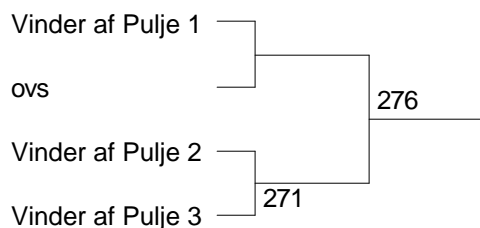

Herresingle U13 B Pulje 1

1	Silas Hansen	Herlufsholm	1-2 241
			1-3 255
2	Kristian Holm Wester	Skovshoved	2-3 268
* 3	Kelvin Kjærdsdam	Badminton Roskilde	

Herresingle U13 B Pulje 2

4	Felix Storm Szarafin	Kirke Hyllinge	4-5 242
			4-6 256
5	Lucas Handberg Lund	Badminton Roskilde	5-6 269
6	Frederik Erbs Eriksen	Skovshoved	

Herresingle U13 B Pulje 3

7 Marius Madsen	Præstø Sport	7-8 243
		7-9 257
8 Jakob Brunhøj	Ringsted	8-9 270
9 Anders Olsen	Herlufsholm	

Herresingle U13 B Puljevinder Finale

Herredouble U13 B

Herresingle U13 C Pulje 1