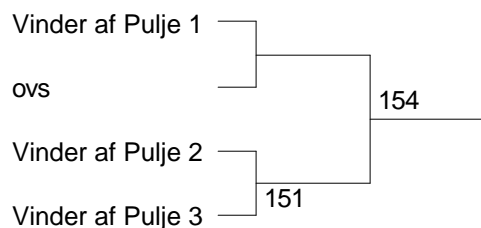

Herresingle U15 C Pulje 3

8 William Kento Rasmussen	Holte	8- 9 129
9 Gustav Johnsen	Køge	8-10 138
* 10 Mads Pedersen	Humblebæk	9-10 144

Herresingle U15 C Puljevinder Finale