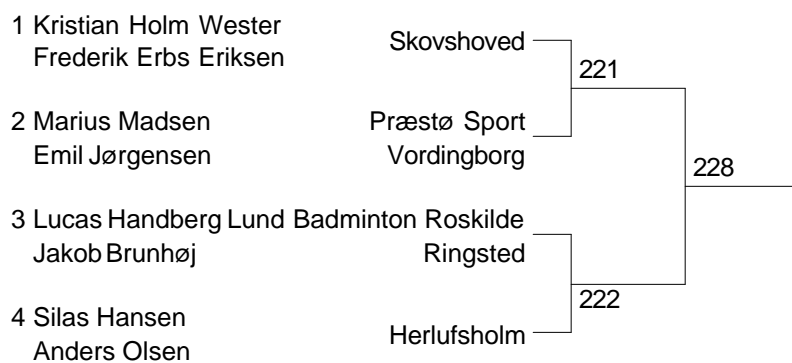

Herresingle U13 B Pulje 1

1	Silas Hansen	Herlufsholm	1-2 241
			1-3 255
2	Kristian Holm Wester	Skovshoved	2-3 268
* 3	Kelvin Kjærdsdam	Badminton Roskilde	

Herresingle U13 B Pulje 2

4	Felix Storm Szarafin	Kirke Hyllinge	4-5 242
			4-6 256
5	Lucas Handberg Lund	Badminton Roskilde	5-6 269
6	Frederik Erbs Eriksen	Skovshoved	

Herresingle U13 B Pulje 3

7 Marius Madsen	Præstø Sport	7-8 243
		7-9 257
8 Jakob Brunhøj	Ringsted	8-9 270
9 Anders Olsen	Herlufsholm	

Herresingle U13 B Puljevinder Finale

Herredouble U13 B

Herresingle U13 C Pulje 1