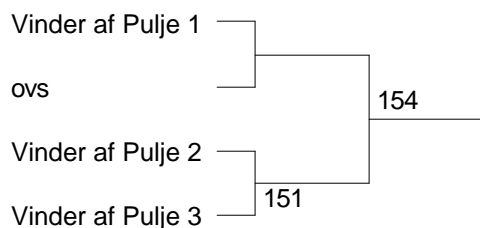

Herresingle U15 C Pulje 3

8 William Kento Rasmussen	Holte	8- 9 129
9 Gustav Johnsen	Køge	8-10 138
* 10 Mads Pedersen	Humblebæk	9-10 144

Herresingle U15 C Puljevinder Finale